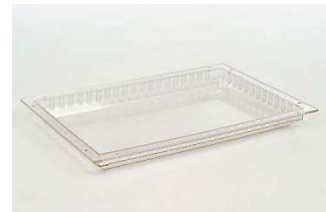

Cesto em ABS Transparente
600x400x200mm
REF.: 82MT 116420-10101

Cesto em ABS Transparente
600x400x100mm
REF.: 82MT 116410-10101

TABULEIROS DIVISÍVEIS (Norma—ISO)

Os Tabuleiros são usados para o transporte e armazenamento dos diferentes produtos e Dispositivos Médicos no Mobitcar, no sistema de armários, carros de transporte e carros multifuncionais. Podem ser usados em conjunto com painéis, caixilhos e calhas telescópicas.

Os Tabuleiros em ABS (Polímero de acrilonitrila, butadieno e estireno) disponíveis nas seguintes cores: Cinza e Transparente.

Tabuleiro em ABS Cinza
600x400x200mm
REF.:82MT 106420-10100

Tabuleiro em ABS Cinza
600x400x100mm
REF.:82MT 106410-10100

TABULEIROS DIVISÍVEIS(Norma—ISO)

Tabuleiro em ABS
Transparente
600x400x200mm
REF.:82MT 106420-10101

Tabuleiro em ABS
transparente
600x400x100mm
REF.:82MT 106410-10101

Tabuleiro em ABS
Transparente
600x400x50mm
REF.:82MT 106405-10101

DIVISÓRIAS DE CESTOS E TABULEIROS

Servem para dividir os cestos e tabuleiros, e são fabricadas em ABS. As mesmas divisórias são compatíveis com os cestos e tabuleiros.

As Divisórias estão disponíveis nas cores: Cinza e Transparente .