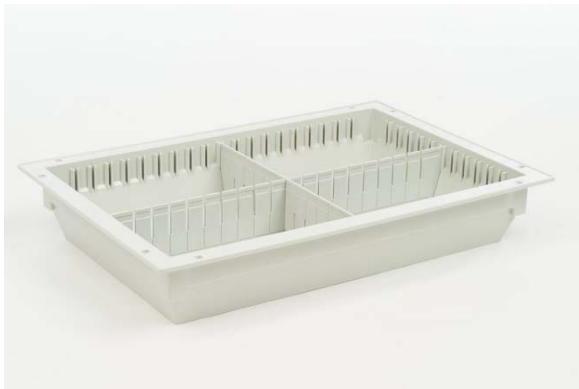

Divisória Transparente
300x50mm
REF.:82MT 124005-11121

DIVISÓRIAS DE CESTOS E TABULEIROS

ACESSÓRIOS DE CESTOS E TABULEIROS

Sistema de STOP para cestos e tabuleiros.
São fixos nos cantos.

REF.: 82MT 121000-12102