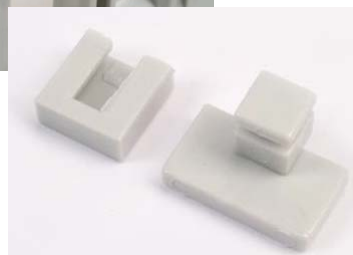

Divisória Transparente
300x50mm
REF.:82MT 124005-11121

DIVISÓRIAS DE CESTOS E TABULEIROS

ACESSÓRIOS DE CESTOS E TABULEIROS

Sistema de STOP para cestos e tabuleiros.
São fixos nos cantos.

REF.: 82MT 121000-12102

Conector "T" para ligar duas divisórias
partidas.

REF.: 82MT 124005-11121

ACESSÓRIOS DE CESTOS E TABULEIROS

Tampa de Tabuleiros para produtos perigosos c/ chave
600x400x40mm
REF.: 82MT 136406-50500

Suporte Etiqueta Portait, para fixar nos cestos, tabuleiros e divisórias
62x42mm
REF.: 82MT 121001-12102