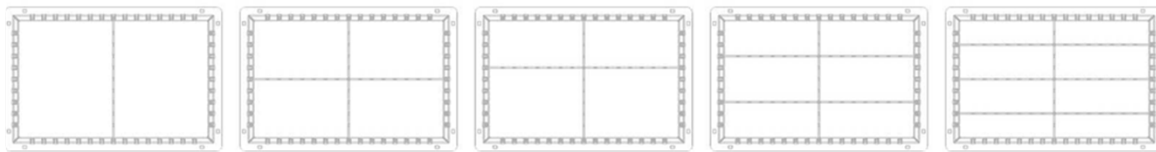

DIVISÓRIAS DE CESTOS E TABULEIROS

ACESSÓRIOS DE CESTOS E TABULEIROS

Sistema de STOP para cestos e tabuleiros.
São fixos nos cantos.

REF.: 82MT 121000-12102

Conector "T" para ligar duas divisórias
partidas.

REF.: 82MT 124005-11121