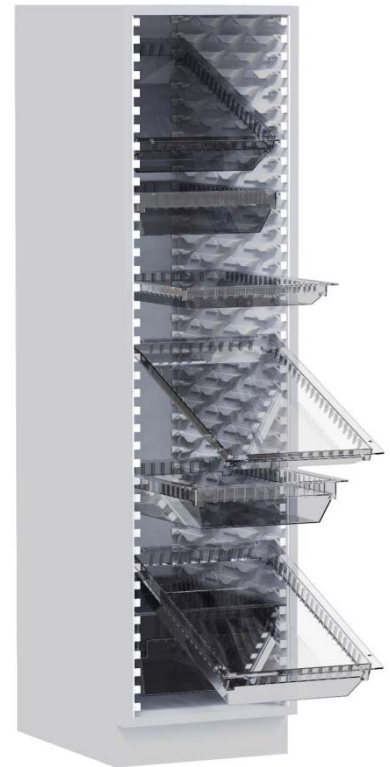

Rodízios para as laterais.
Facilita o deslizar dos cestos
e tabuleiros.
REF.: 82MT 127000-00000