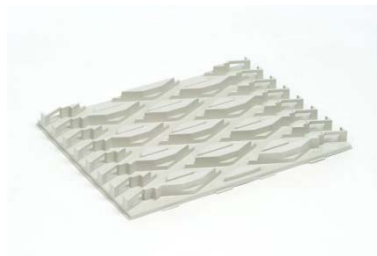

Painel lateral p/ Armário
600 Largura. Função de
Stop. 405(P)x320(A)mm
REF.: 82MT 128000-00001